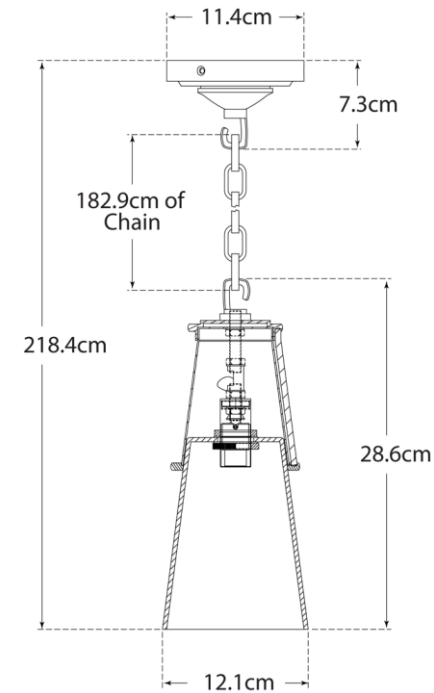

## Robinson Small Pendant

Item # TOB 5751PN-SG-EU

Designer: Thomas O'Brien

Height: 28.6cm

Width: 12.1cm

Canopy: 11.5cm Round

Finishes: BZ, HAB, PN

Glass Options: CG, SG, WG

Socket: E14 Candelabra

Wattage: 60 B11

IP Rating: IP20 Class I

TOB5751