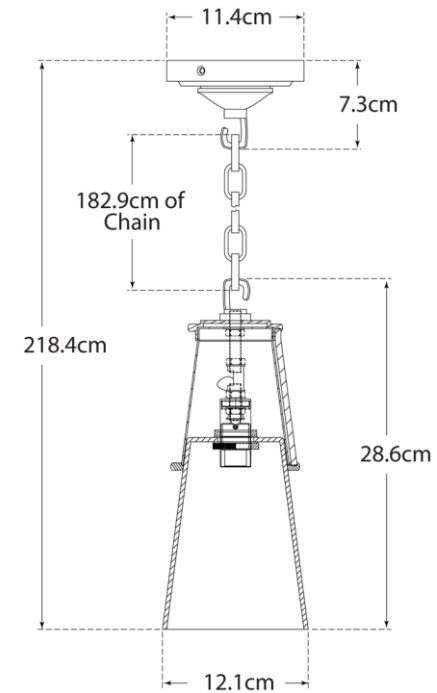

TEAR SHEET

Robinson Small Pendant

Item # TOB 5751PN-CG-EU

Designer: Thomas O'Brien

Height: 28.6cm

Width: 12.1cm

Canopy: 11.5cm Round

Finishes: BZ, HAB, PN

Glass Options: CG, SG, WG

Socket: E14 Candelabra

Wattage: 60 B11

IP Rating: IP20 Class I

TOB5751