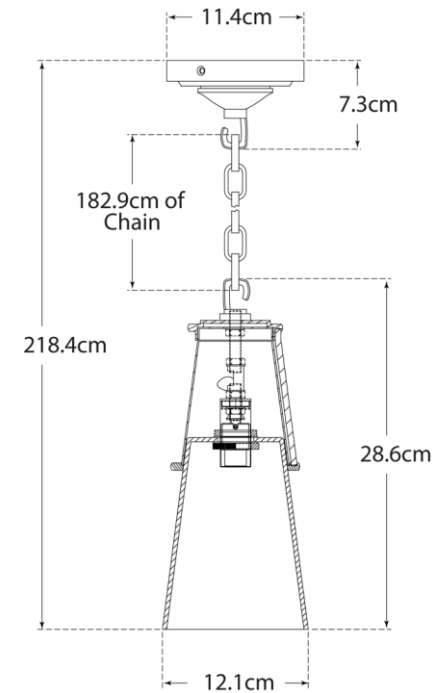

### Robinson Small Pendant

Item # TOB 5751HAB-SG-EU

Designer: Thomas O'Brien

Height: 28.6cm

Width: 12.1cm

Canopy: 11.5cm Round

Finishes: BZ, HAB, PN

Glass Options: CG, SG, WG

Socket: E14 Candelabra

Wattage: 60 B11

IP Rating: IP20 Class I

TOB5751