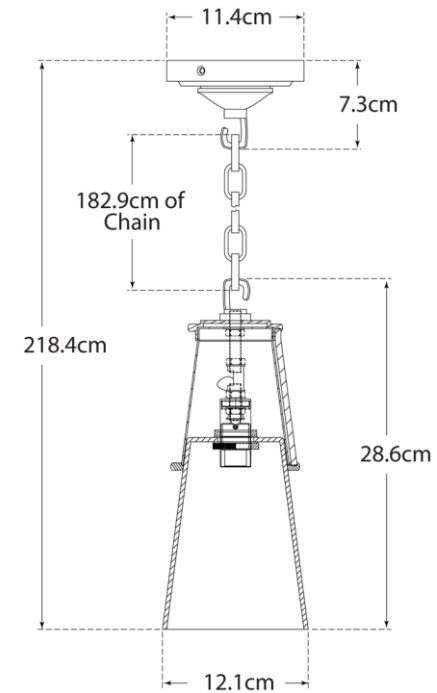

TEAR SHEET

Robinson Small Pendant

Item # TOB 5751BZ-WG-EU

Designer: Thomas O'Brien

Height: 28.6cm

Width: 12.1cm

Canopy: 11.5cm Round

Finishes: BZ, HAB, PN

Glass Options: CG, SG, WG

Socket: E14 Candelabra

Wattage: 60 B11

IP Rating: IP20 Class I

TOB5751