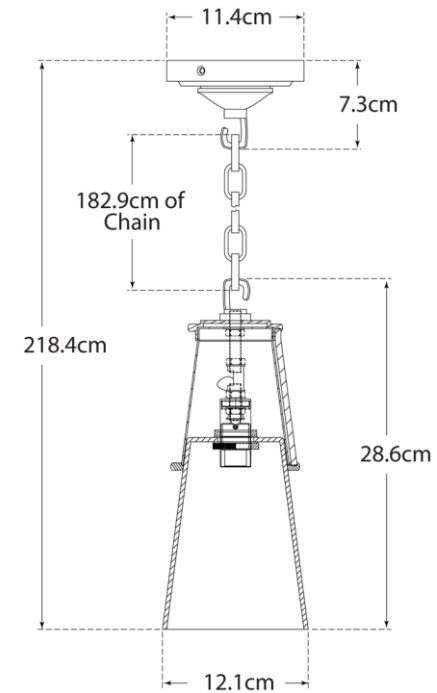

### Robinson Small Pendant

Item # TOB 5751BZ-CG-EU

Designer: Thomas O'Brien

Height: 28.6cm

Width: 12.1cm

Canopy: 11.5cm Round

Finishes: BZ, HAB, PN

Glass Options: CG, SG, WG

Socket: E14 Candelabra

Wattage: 60 B11

IP Rating: IP20 Class I

TOB5751